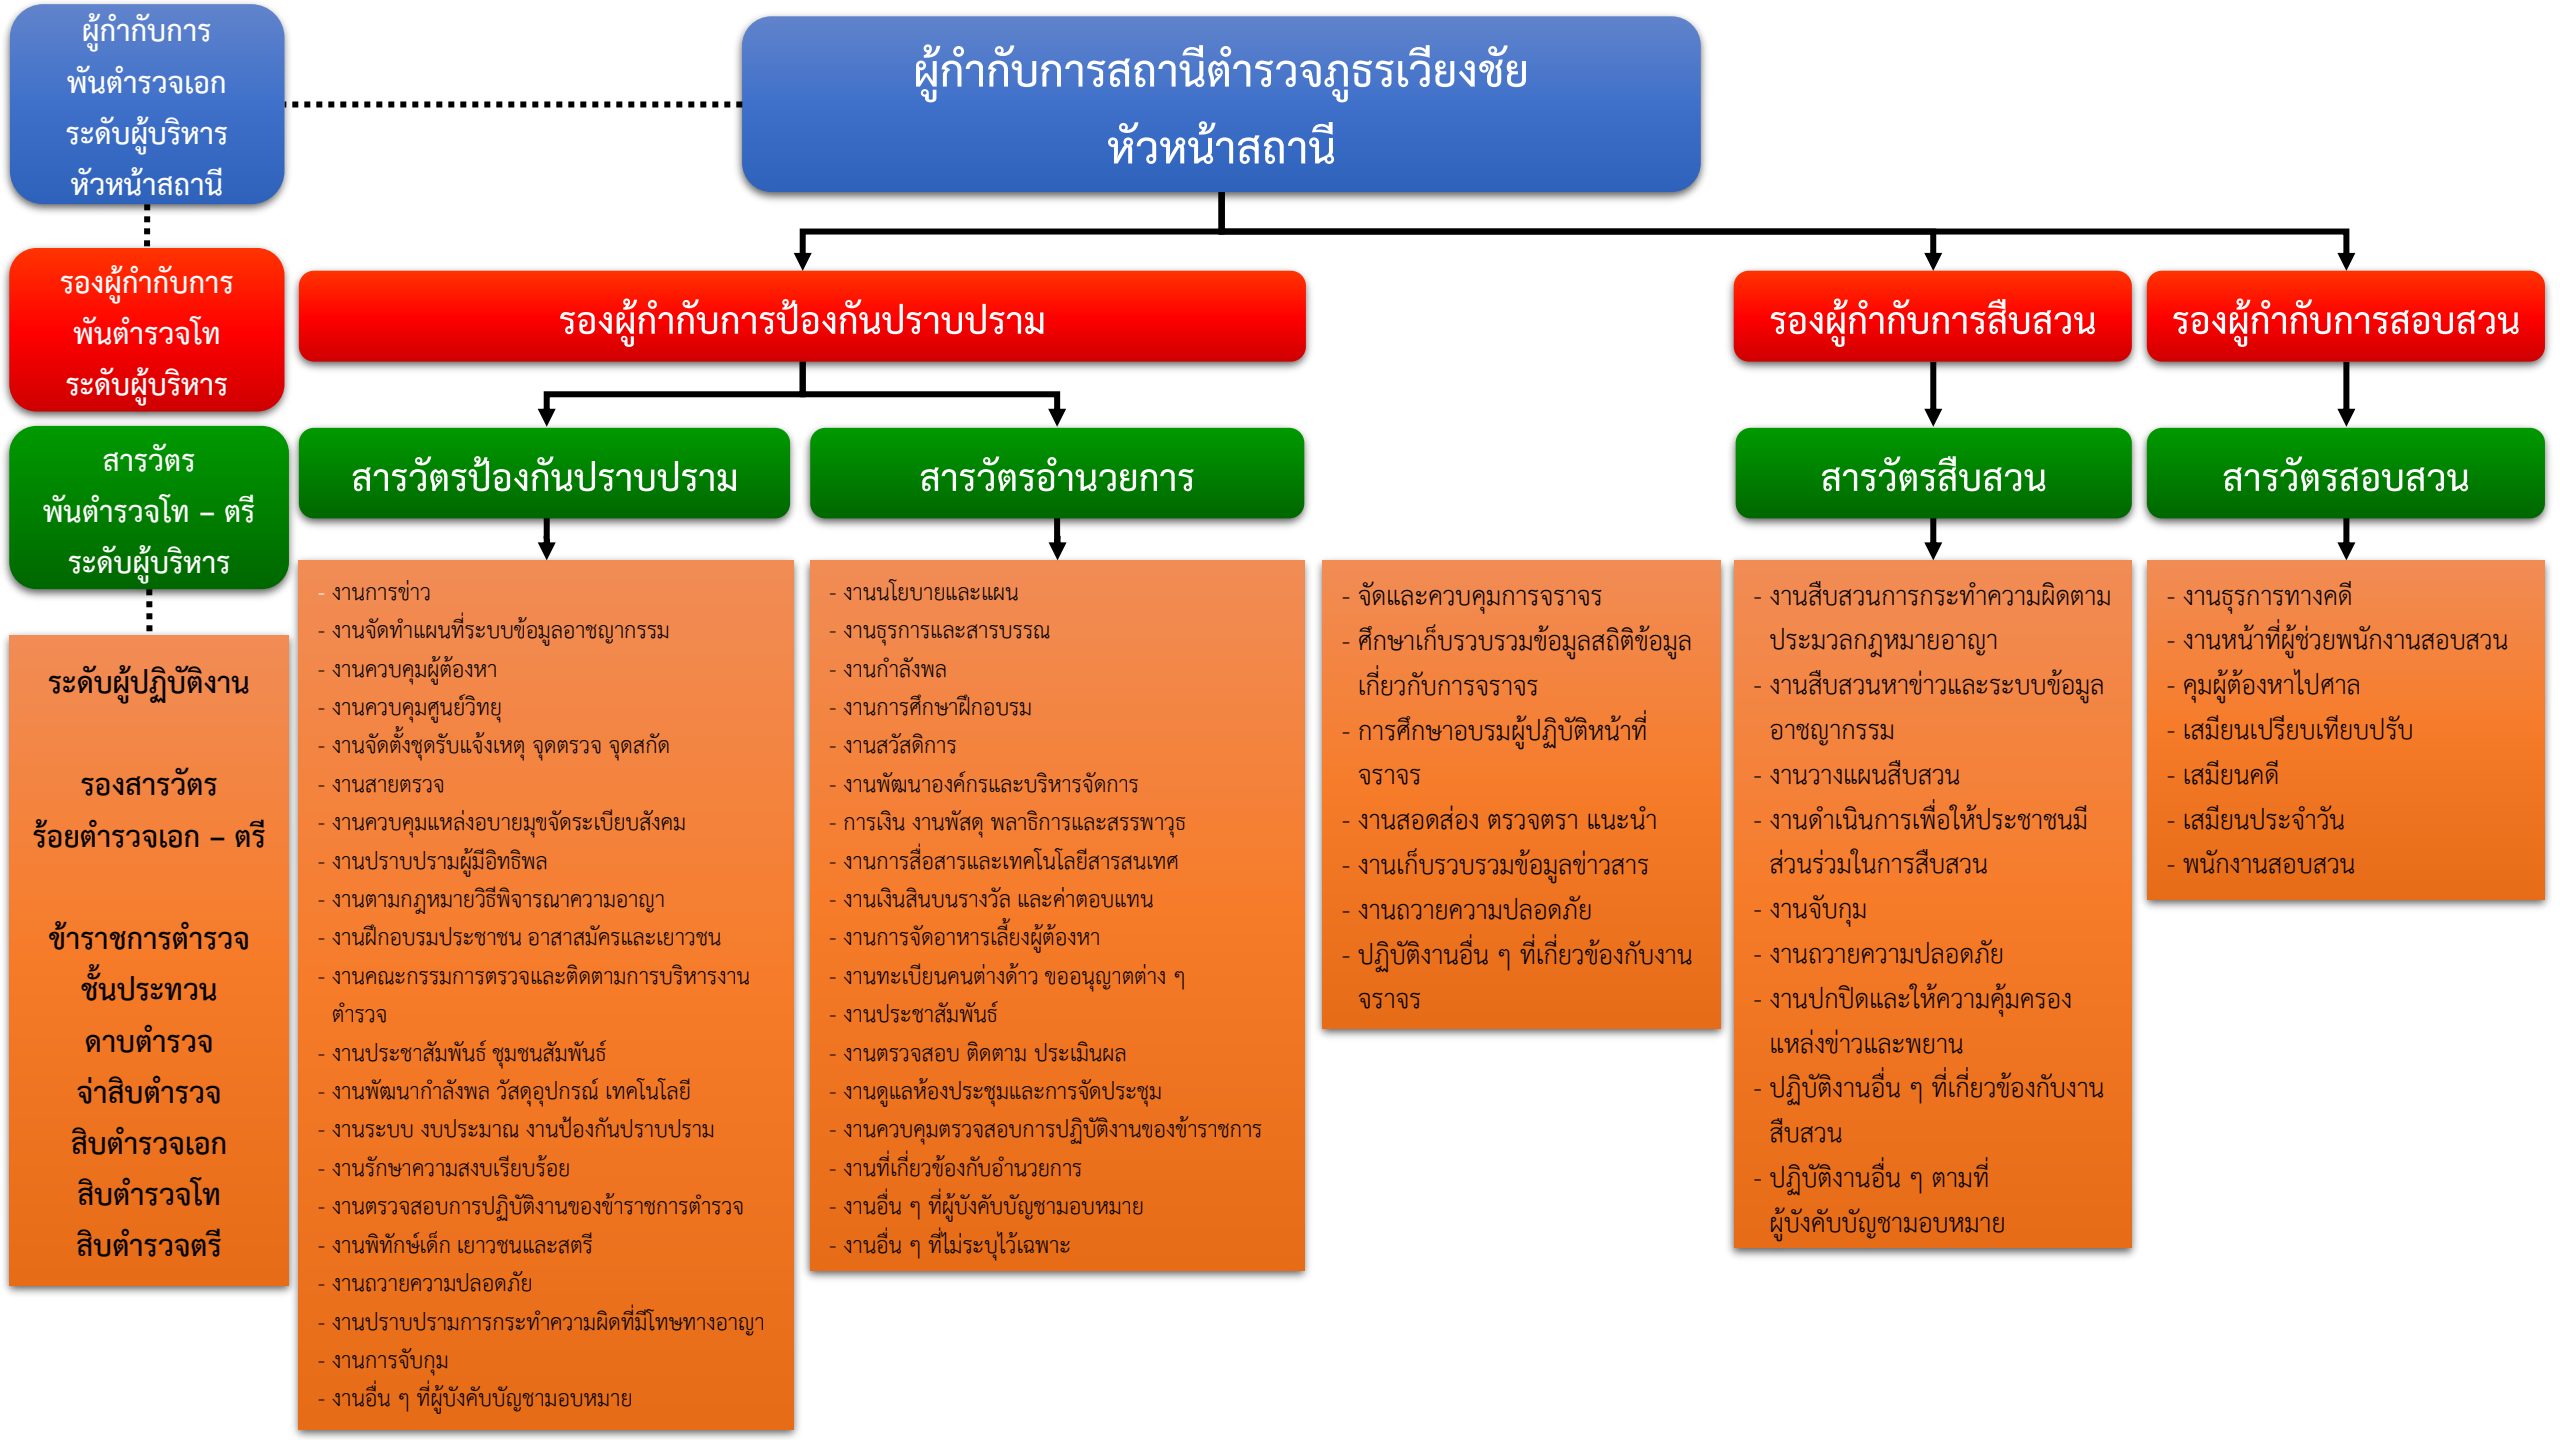

ผู้กำกับการสถานีตำรวจภูธรเวียงชัย  
หัวหน้าสถานี

รองผู้กำกับการ  
ป้องกันปราบปราม

สารวัตร  
ป้องกันปราบปราม

กำลังพล  
- สัญญาบัตร  
- ประทวน

สารวัตรอำนวยการ

กำลังพล  
- สัญญาบัตร  
- ประทวน

รองผู้กำกับการ  
สืบสวน

สารวัตรสืบสวน

กำลังพล  
- สัญญาบัตร  
- ประทวน

รองผู้กำกับการ  
สอบสวน

สารวัตรสอบสวน

กำลังพล  
- สัญญาบัตร  
- ประทวน

**ผู้กำกับการณ์สถานีตำรวจภูธรเวียงชัย  
หัวหน้าสถานี**

**รองผู้กำกับการณ์ป้องกันปราบปราม**

**รองผู้กำกับการณ์สืบสวน**

**สารวัตรสืบสวน**

- จัดและควบคุมการจราจร
- ศึกษาเก็บรวบรวมข้อมูลสถิติข้อมูลเกี่ยวกับการจราจร
- การฝึกอบรมผู้ปฏิบัติหน้าที่จราจร
- งานสอดส่อง ตรวจตรา แนะนำ
- งานเก็บรวบรวมข้อมูลข่าวสาร
- งานถวายความปลอดภัย
- ปฏิบัติงานอื่น ๆ ที่เกี่ยวข้องกับการจราจร

**รองผู้กำกับการณ์สอบสวน**

**สารวัตรสอบสวน**

- งานสืบสวนการกระทำความผิดตามประมวลกฎหมายอาญา
- งานสืบสวนหาข่าวและระบบข้อมูลอาชญากรรม
- งานวางแผนสืบสวน
- งานดำเนินการเพื่อให้ประชาชนมีส่วนร่วมในการสืบสวน
- งานจับกุม
- งานถวายความปลอดภัย
- งานปกปิดและให้ความคุ้มครองแหล่งข่าวและพยาน
- ปฏิบัติงานอื่น ๆ ที่เกี่ยวข้องกับการสืบสวน
- ปฏิบัติงานอื่น ๆ ตามที่ผู้บังคับบัญชามอบหมาย